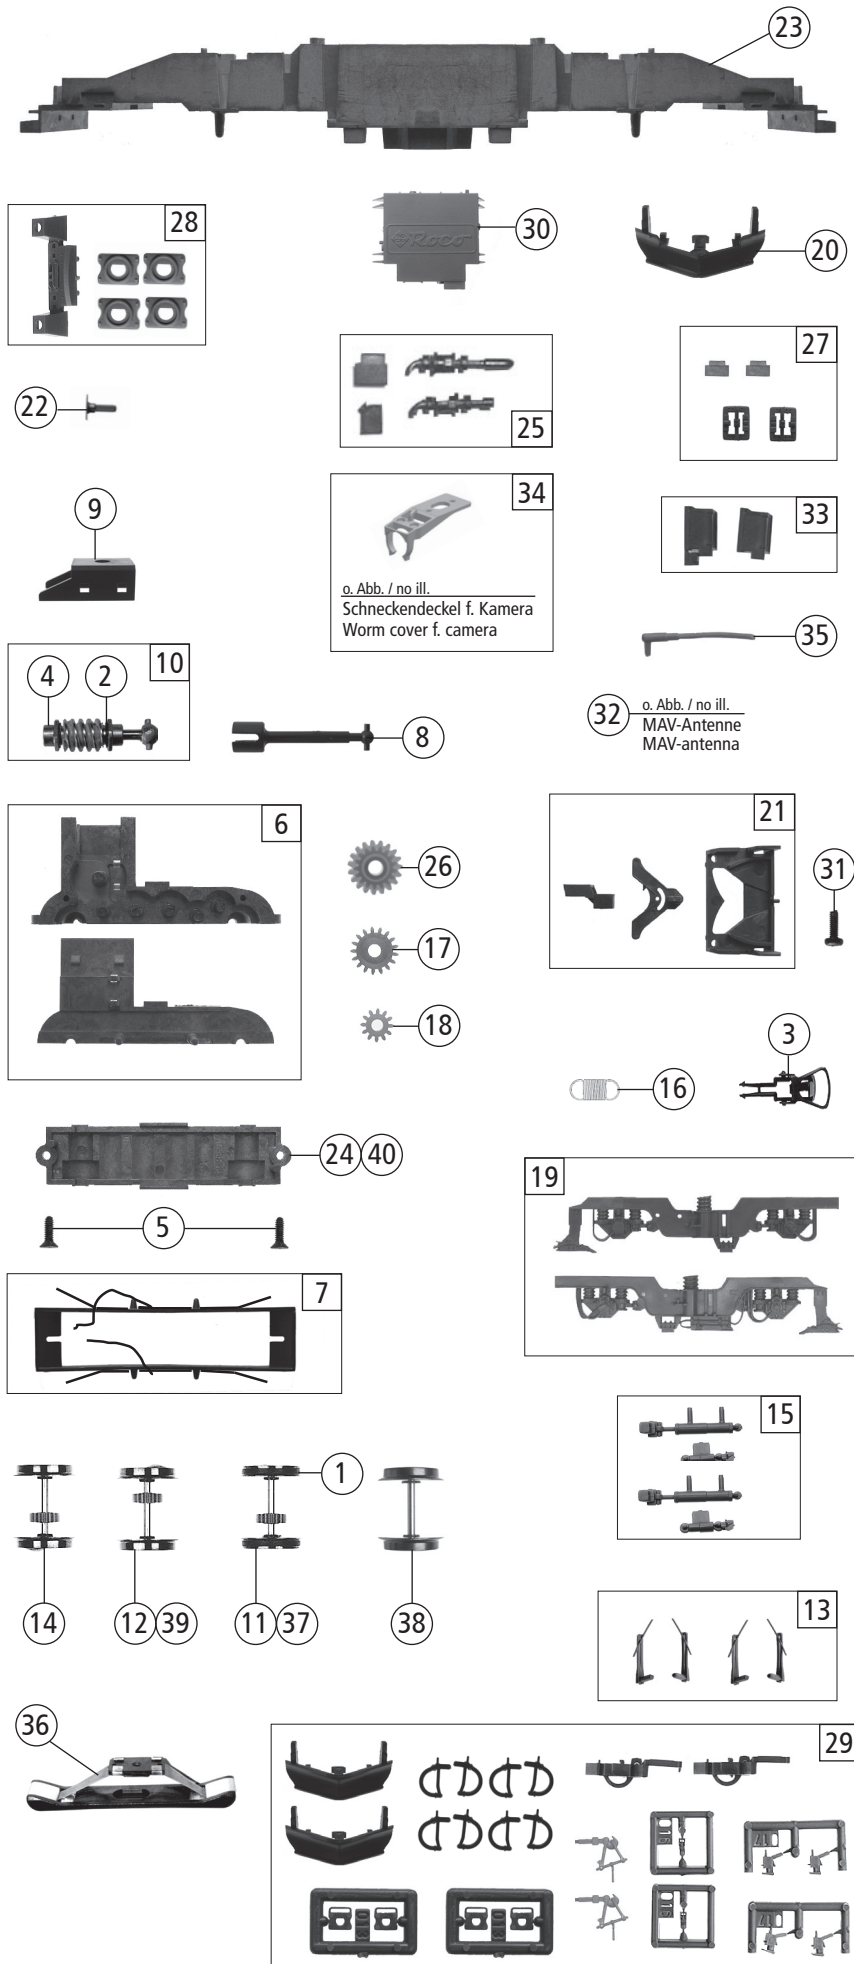

73532		ÖBB 1116	=	🔊
79532			~	🔊
Pos. Nr. Pos.no.	Beschreibung Description	Art.-Nr. Art.no.	Preisgruppe Price bracket	
1	Hafringsatz 10Stk 12,9-14,6mm Set with traction tires 10 pieces 12,9-14,6mm	40066	---	
2	Beilagscheibe Washer disc	86108	3	
3	Standardkupplung Standard coupling	89246	6	
4	Lager für Schneckenachse Bearing for Worm axle	89749	6	
5	SK-Schraube M1,6x4 mm SK-Screw M1,6x4 mm	115161	3	
6	Getriebeteilesatz 2-teilig Gear set 2-parts	122816	11	
7	Kontakthalter kpl. Contact holder ass.	122818	9	
8	Kardanwelle Cardan shaft	122821	4	
9	Schneckendeckel Worm cover	122822	4	
10	Schneckensatz kpl. Worm set ass.	122829	13	
11	Radsatz mit 2 Hafringe, mit Zahnrad Wheelset with 2 traction tires, with gear	122960	12	
12	Radsatz mit Zahnrad ohne Hafringe Wheelset with gear without traction tires	122961	11	
13	Zurüstbeutel Scheibenwischer Bag with accessories windshield wiper	123785	7	
14	Radsatz 4 mit Zahnrad ohne Hafringe Wheelset 4 with gear without traction tires	124091	11	
15	TS-Dämpfer Part set attenuator	120769	5	
16	Zugfeder Spring	86208	3	
17	Zahnrad Z=17 Gear Z=17	127541	4	
18	Zahnrad Z=12 Gear Z=12	127542	4	
19	DG-Blende LI/RE DG-Bogie LE/RI	129982	12	
20	Schneepflug Snow plough	122820	6	
21	TS - Kupplung Part set coupler	130003	8	
22	Puffer Buffer	110474	3	
23	Grundrahmen Main frame	135883	16	
24	Getriebeboden DC Gear bottom DC	122817	8	
25	Kanister und Pumpensatz Canister and pumpset	110472	7	
26	Schneckenzahnrad Z=19/17 Worm gear Z=19/17	129665	5	
27	TS - LZB Antennen+ Antennenbox Part set antenna+antennabox	130034	6	
28	TS - Pufferbrüst mit Tritt+Bufferflansch li+re Part set buffer breast with step+buffer flange	130037	6	
29	Zurüstbeutel Bag with accessories	135425	15	
30	Ölwanne bedruckt Oil pan printed	135882	5	
31	GF-Schraube M1,6x4 mm GF-Screw M1,6x4 mm	114850	3	
32	MAV-Antenne MAV-antenna	135420	3	
33	TS - Batteriekasten Part set battery box	135908	6	
34	Schneckendeckel für Kameralok Worm cover for camera lok	135886	4	
35	Rohr rechts Pipe right	136488	4	
AC-Wechselstrom				
36	Schleifer Slider	86030	14	
37	Radsatz mit 2Hafringe mit Zahnrad Wheelset with 2traction tires with gear	135130	12	
38	Radsatz ohne Zahnrad ohne Hafring Wheelset without gear without traction tires	135131	10	
39	Radsatz ohne Hafring mit Zahnrad Wheelset without traction tires w. gear	135132	11	
40	AC-Getriebeboden (Schleifer) AC-Gear bottom (slider)	130040	8	

Ersatzteile erhalten Sie direkt unter www.roco.cc, bei Ihrem Fachhändler oder Ihrer Landesvertretung.
Spare parts can be ordered directly at www.roco.cc and from your local dealer or country representative.